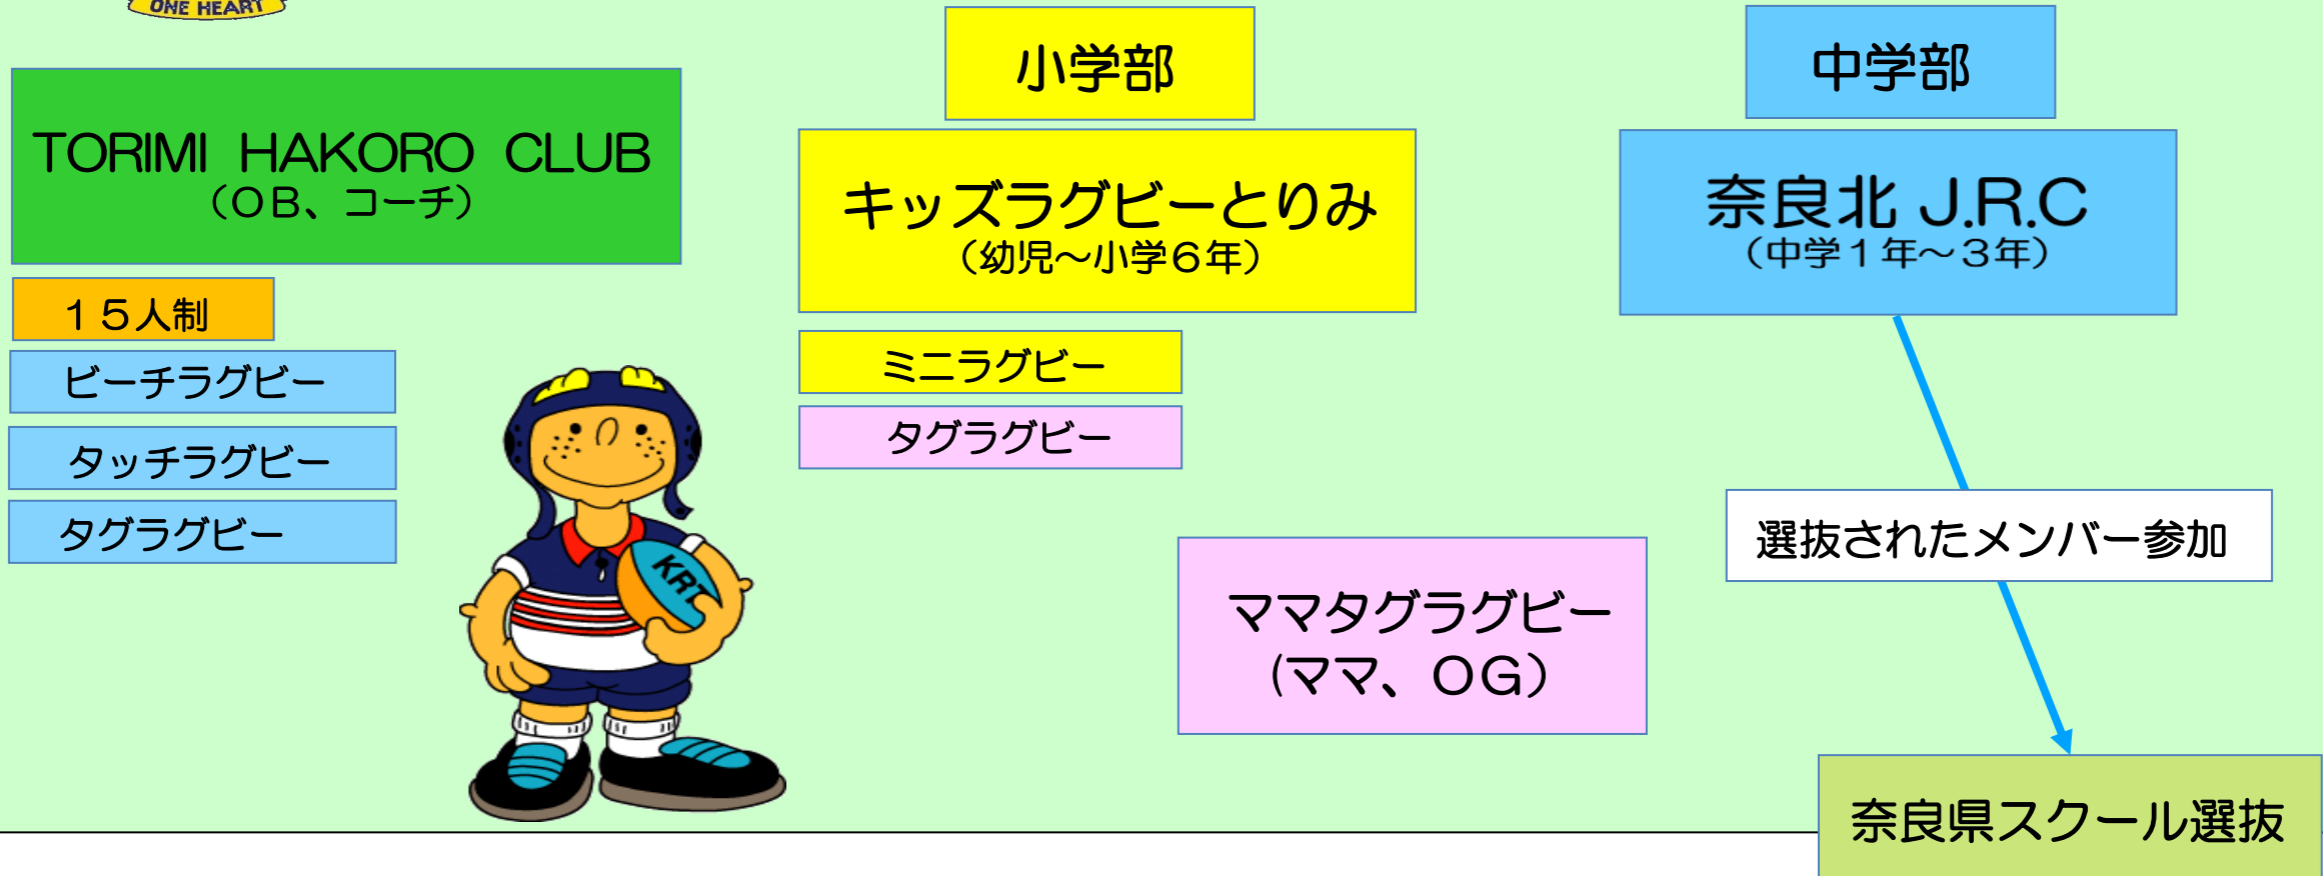

TORIMI RUGBY FAMILY

★【小学部】 幼児～小学6年生(ミニラグビー、タグラグビー)

★【中学部】 中学1年～3年生(奈良北JRC)

★ ママタグラグビーチーム(ママ、OB、OG):ママ達もラグビーを楽しむ！！

★ ハコロクラブ(OB、コーチ)

活動目的

- ①子供たちにラグビー教える立場としてラグビー練習メニューを体験、研究する。(ラグビー経験問わず皆で積極的に！！)
- ②パパ、コーチもラグビーを楽しむ！OBも気軽に参加出来る場所として！
- ③コンタクトラグビー:15人制、タッチ、タグ、ビーチラグビーなど様々な競技を楽しむ！(OBが将来帰る場所として活動を期待)
- ④小学部、中学部組織の支援団体として機能。
- ⑤3年以上のコーチは原則全て会員。会費は強制ではなく任意ですが子供達への還元が主目的なのでご理解ご協力をお願いします。

★ TORIMI RUGBY FAMILY とは上記すべて組織を包括する生涯スポーツクラブ名称。

KRTをスタートして卒団していった子供、保護者皆さんが生涯に亘り、TORIMI RUGBY FAMILY メンバーとして関わりやすくするために皆で一緒につくりあげていければと思ってます。