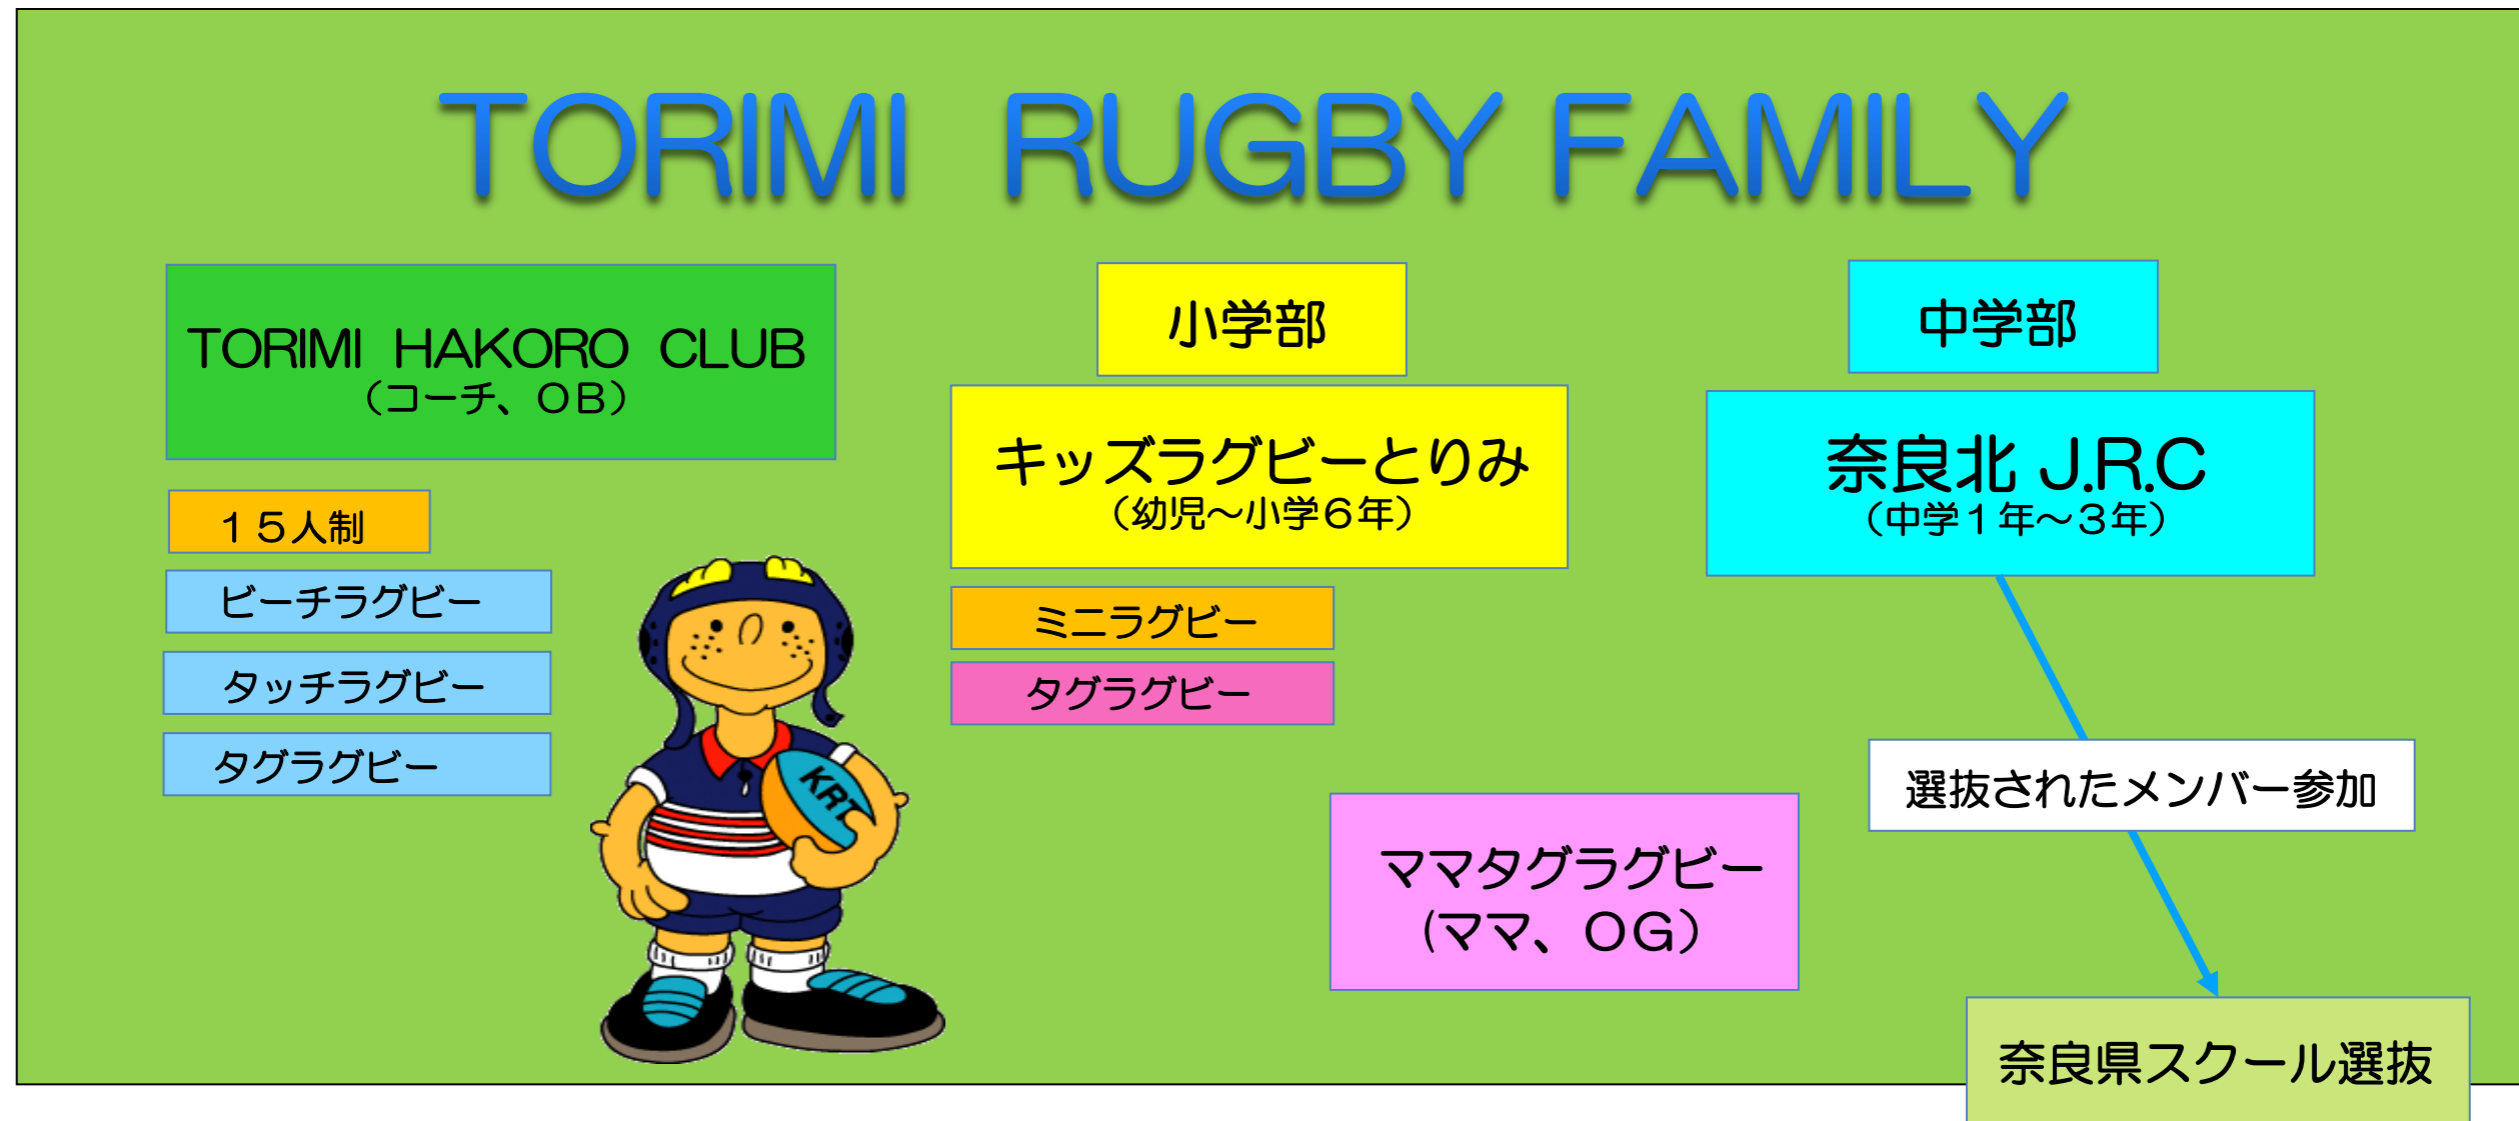

TORIMI RUGBY FAMILY

★【小学部】 幼児～小学6年生(ミニラグビー、タグラグビー)

★【中学部】 中学1年～3年生(奈良北JRC)

★ ママタグラグビーチーム(ママ、OB、OG): ママ達もラグビーを楽しむ！！

★ ハコロクラブ(コーチ、OB)

活動目的

- ①子供たちにラグビー教える立場としてラグビー練習メニューを体験、研究する。(ラグビー経験問わず皆で積極的に！！)
- ②パパ、コーチもラグビーを楽しむ！OBも気軽に参加出来る場所として！
- ③コンタクトラグビー: 15人制、ノーコンタクトラグビー: タッチ、タグ、ビーチラグビーなど様々な競技を楽しむ！
- ④小学部、中学部組織の支援団体として機能していく。
- ⑤3年以上のコーチは原則全て会員。会費は強制ではなく任意ですが子供達への還元が主目的なのでご理解ご協力をお願いします。

★ TORIMI RUGBY FAMILY とは上記すべて組織を包括する生涯スポーツクラブ名称。

KRTをスタートして卒団していった子供、保護者皆さんが生涯に亘り、TORIMI RUGBY FAMILY 会員として関わりやすくするために。

皆でつくりあげていければと思っています。